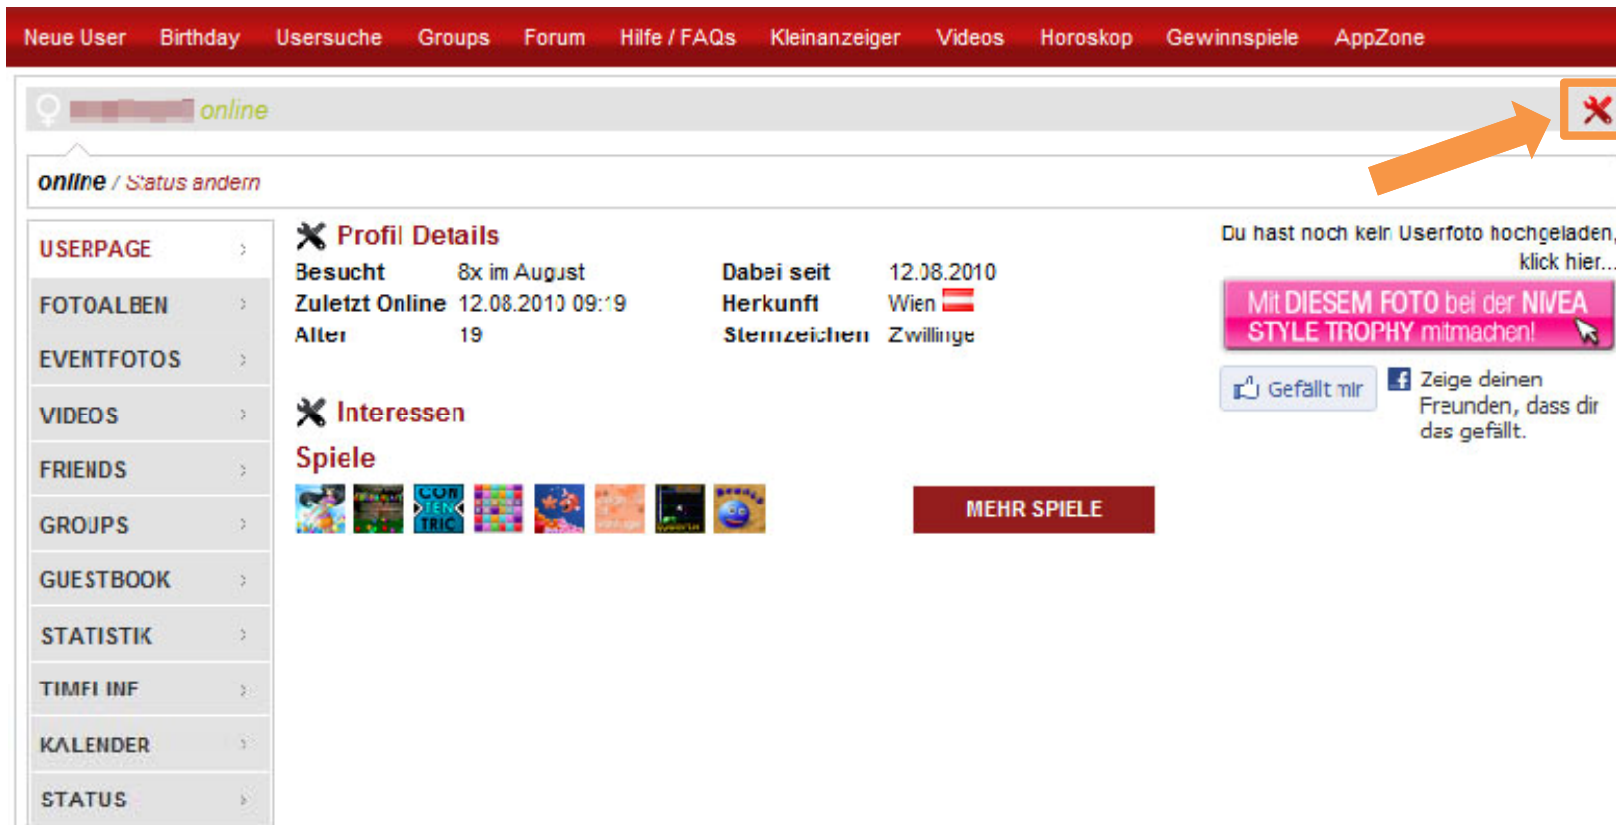

Sicher unterwegs in **Szene1.at**

www.szene1.at

Schütze mit ein paar einfachen Klicks deine Privatsphäre!

Wenn du dich auf deinem Profil befindest, klicke auf das Werkzeug-Symbol in der rechten oberen Ecke.

Profil bearbeiten → Privatsphäre → Einstellungen

The screenshot shows the user interface of Saferinternet.at. At the top, there is a red navigation bar with the following links: [Neue User](#), [Birthday](#), [Usersuche](#), [Groups](#), [Forum](#), [Hilfe / FAQs](#), [Kleinanzeiger](#), [Videos](#), [Horoskop](#), [Gewinnspiele](#), and [AppZone](#). Below this is a grey bar labeled 'Cockpit'. On the left side, there is a vertical menu with the following items: [COCKPIT](#), [PROFIL](#), [USER-SITE](#), [KOMMUNIKATION](#), [PRIVATSPHÄRE](#), [GRUPPE](#), [EINLADEN](#), [FREUNDE FINDEN](#), and [WEBLIFE1](#). The main content area is divided into several sections: **Profil** (with a person icon) containing [Grunddaten](#), [Details](#), [Interessen](#), [Aussehen](#), [Verbindungen](#), and [Reiseprofil](#); **User-Site** (with a house icon) containing [my-Menu](#), [User Online Liste](#), [Passwort](#), [User löschen](#), and [Wizard](#); **Kommunikation** (with a globe icon) containing [PNs](#), [Newsletter](#), [Benachrichtigung](#), and [Statusupdate](#); **Privatsphäre** (with a lock icon) containing [Einstellungen](#) and [Ignorelist](#); and **Gruppe** (with a group icon) containing [Anzeigen](#) and [Neu anegen](#). An orange arrow points from the 'Einstellungen' link in the 'Privatsphäre' section to the 'Einstellungen' link in the 'Privatsphäre' section.