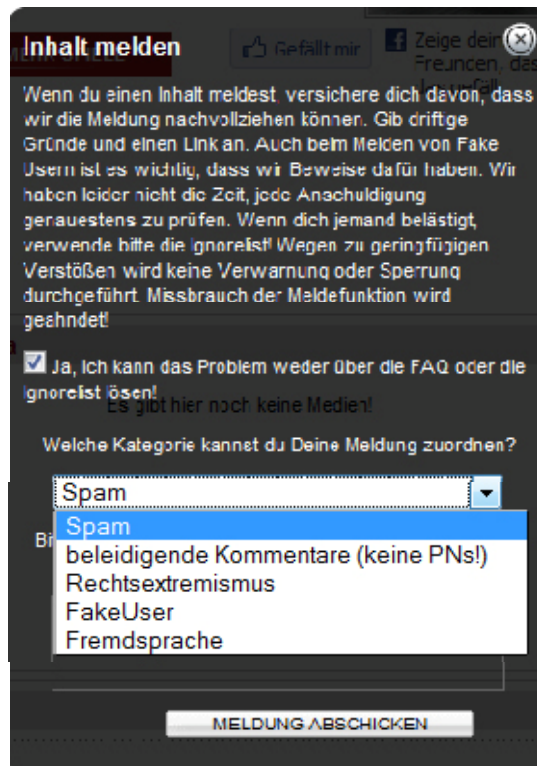

E-mail Nicht freigeben

Vorname / Nachname Nicht freigeben

Landkartenposition Nicht freigeben

SPEICHERN

Wähle „Nur meine Freunde“

Wähle „Nicht freigeben“

Wenn du einen Fall von Missbrauch melden willst, gehe auf die Profilseite des betreffenden User/der betreffenden Userin und klicke auf „User melden“.

Dann füllst du folgendes Fenster aus:

Auf dieselbe Art kannst du auch Fotos und Videos melden, die illegal sind oder das „Recht am eigenen Bild“ verletzen!

Falls dich ein/e User/in belästigt oder beleidigt, kannst du ihn/sie sperren, indem du im Profil auf „User ignorieren“ klickst.